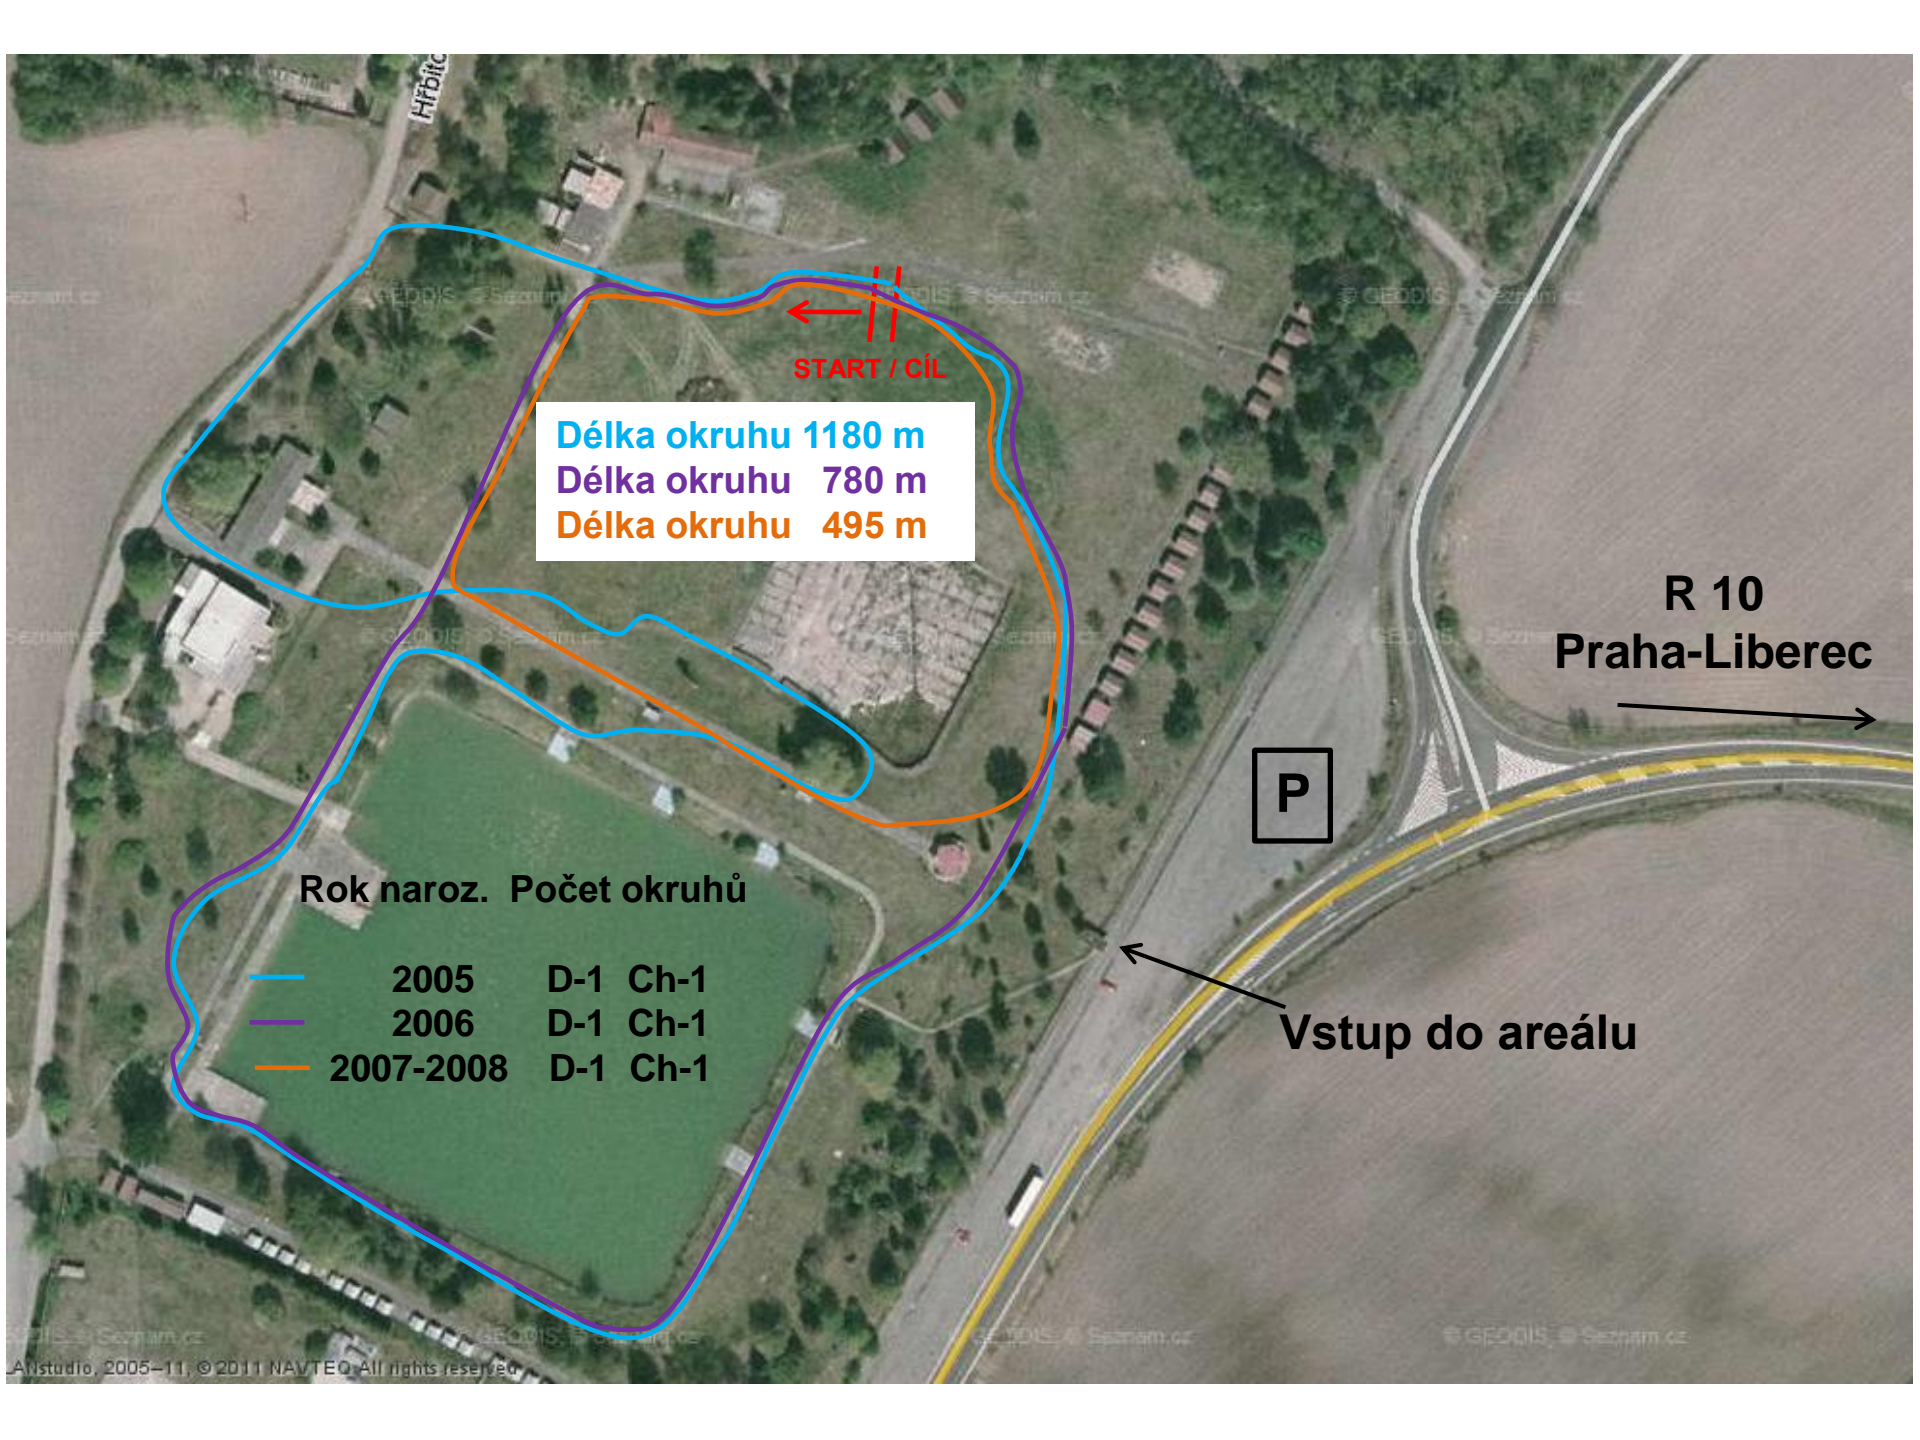

START / CIL

Délka okruhu 1740 m

**R 10
Praha-Liberec**

P

Vstup do areálu

Rok naroz. Počet okruhů

- 1993-1994 D-5 Ch-6
- 1995-1996 D-5 Ch-6
- 1997-1998 D-4 Ch-5
- 1999-2000 D-3 Ch-4

START / CIL

Délka okruhu 1475 m
Délka okruhu 1390 m

R 10
Praha-Liberec

P

Rok naroz. Počet okruhů

- 2001-2002 D-2 Ch-3
- 2003-2004 D-2 Ch-2

Vstup do areálu

START / CIL

Délka okruhu 1180 m
Délka okruhu 780 m
Délka okruhu 495 m

Rok naroz. Počet okruhů

—	2005	D-1	Ch-1
—	2006	D-1	Ch-1
—	2007-2008	D-1	Ch-1

R 10
Praha-Liberec

P

Vstup do areálu