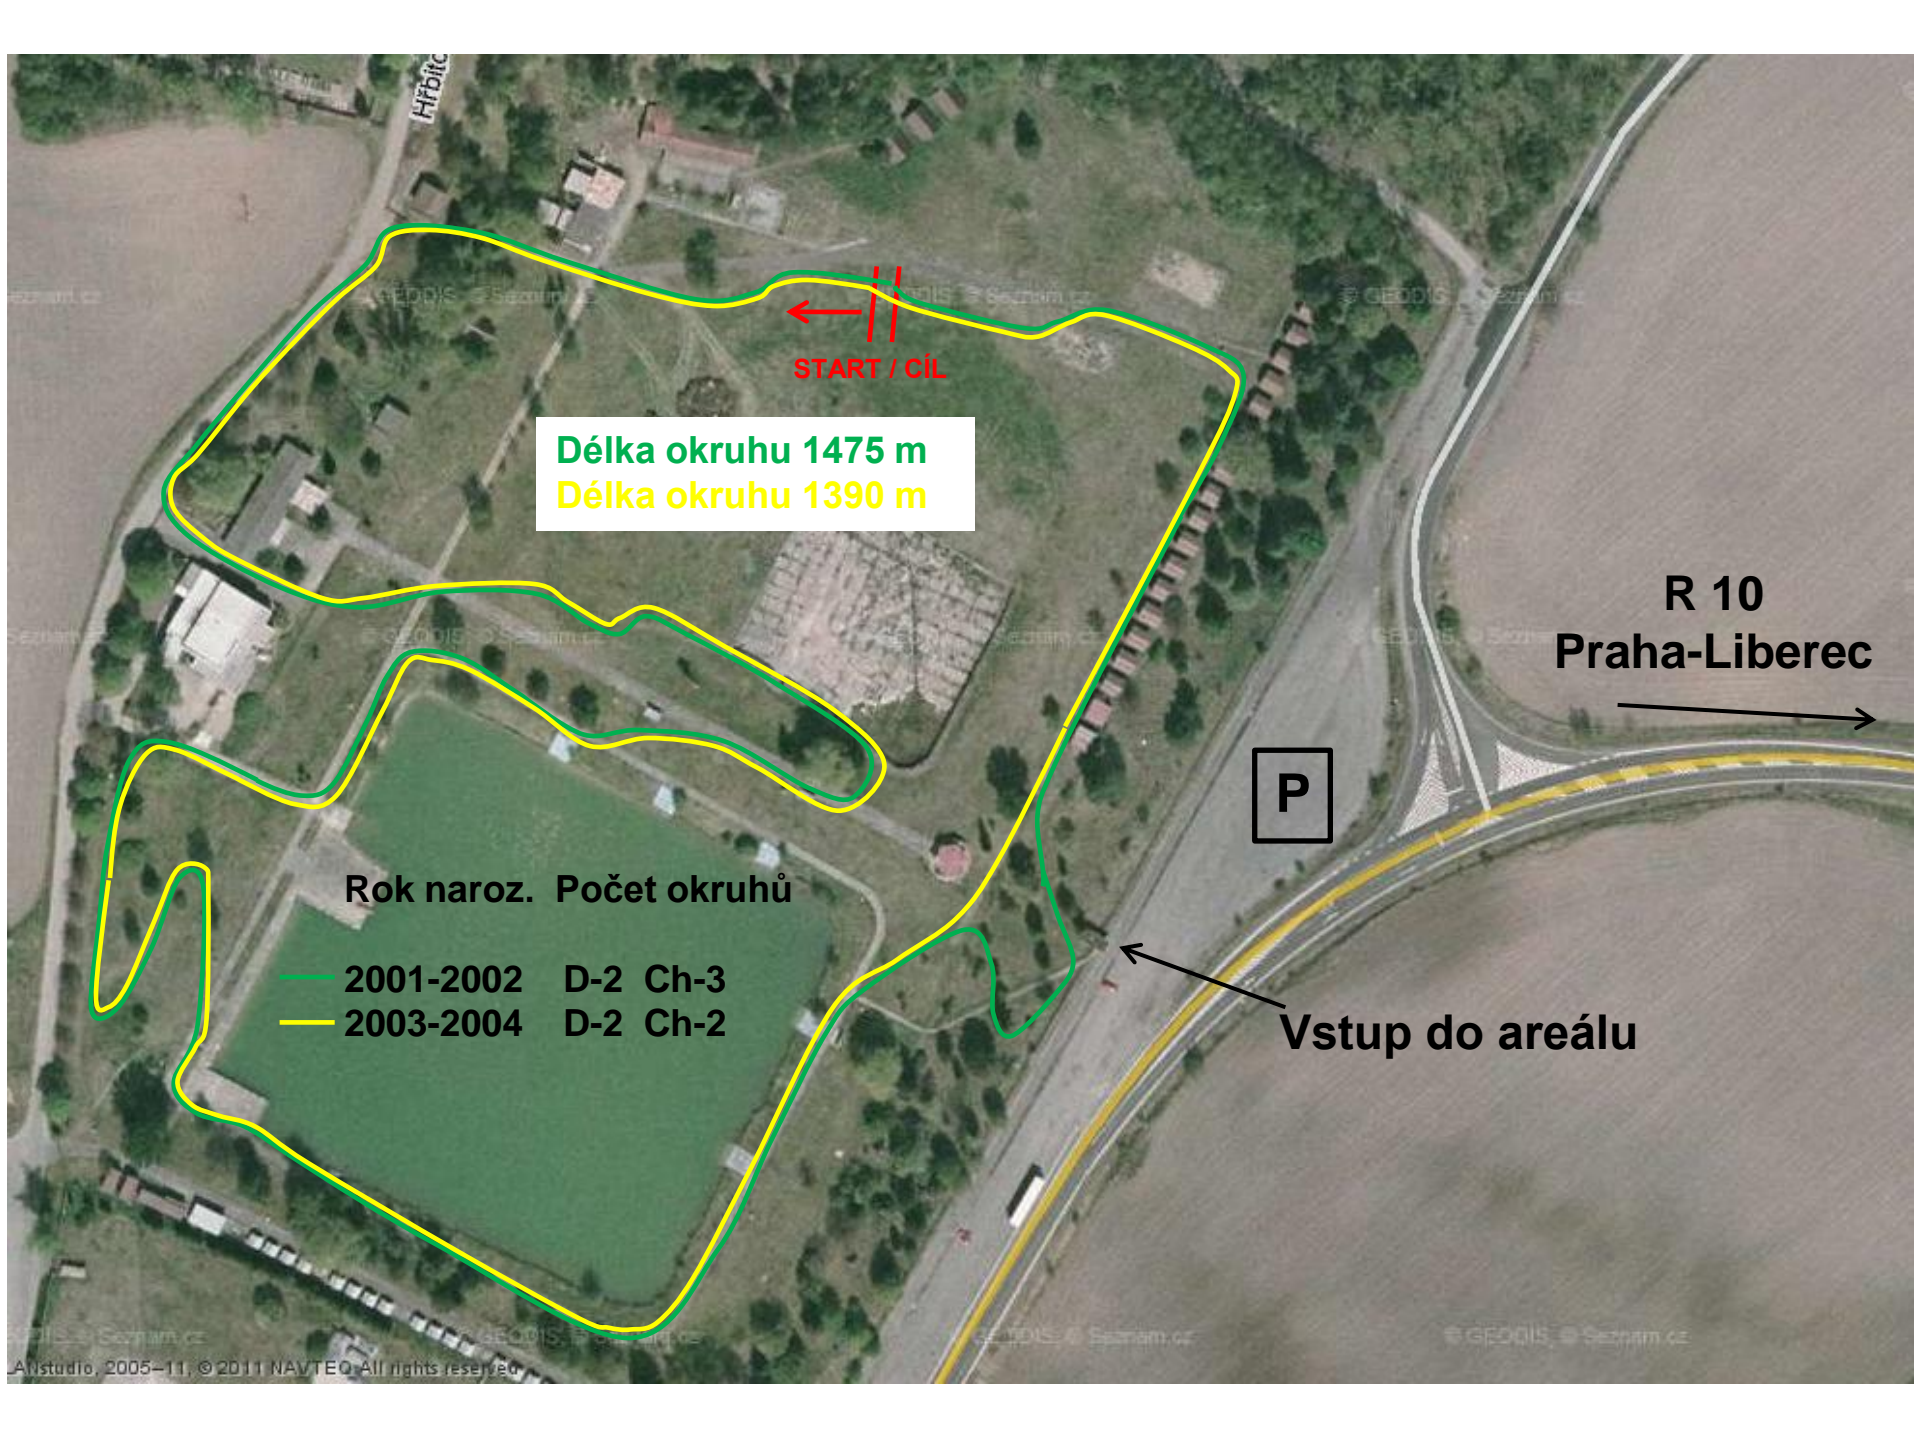

START / CIL

Délka okruhu 1740 m

**R 10
Praha-Liberec**

P

Vstup do areálu

Rok naroz. Počet okruhů

- 1993-1994 D-5 Ch-6
- 1995-1996 D-5 Ch-6
- 1997-1998 D-4 Ch-5
- 1999-2000 D-3 Ch-4

START / CIL

Délka okruhu 1475 m
Délka okruhu 1390 m

R 10
Praha-Liberec

P

Rok naroz. Počet okruhů

- 2001-2002 D-2 Ch-3
- 2003-2004 D-2 Ch-2

Vstup do areálu

START / CIL

Délka okruhu 1180 m
Délka okruhu 780 m
Délka okruhu 495 m

Rok naroz. Počet okruhů

—	2005	D-1	Ch-1
—	2006	D-1	Ch-1
—	2007-2008	D-1	Ch-1

R 10
Praha-Liberec

P

Vstup do areálu